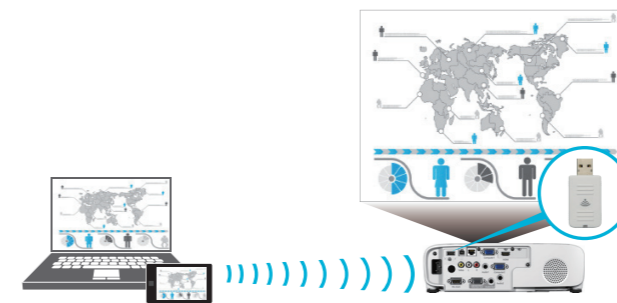

易维护

在环保模式下，最长达12,000*3小时。假如按每个工作日（按一年250个工作日计算）使用8小时/环保模式下投影，预计可使用长达6年*4，使您无需担心耗材成本，使用更无忧。

丰富接口

便捷的控制管理

CB-X49标配RJ-45及RS-232C接口，可满足企业用户集中控制管理需求，与相关设备协同工作，为企业用户提供智能和高效的解决方案。

无线投影（选配）

通过ELPAP11无线模块（选件）就可以轻松实现PC和智能设备等的无线投影。适合会议中需要多人投影的情况。

iProjection

打开爱普生iProjection应用程序，您就可以将智能设备里的静态图像和文件流畅地无线输出。

连接性能升级

投影机还配备多种接口，能连接到会议室里现有的电子设备。这又为您省去了一笔设备更新的费用。

多画面投影

双画面显示

X49支持双路输入信号实现单台投影机双画面同时并列显示，并可根据需要调整并列显示画面大小。

无线网络四画面*