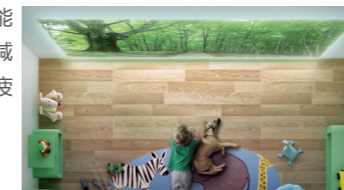

iProjection

打开爱普生iProjection应用程序，您就可以将智能设备里的静态图像和文件流畅地无线输出。

连接性能升级

投影机还配备多种接口，能连接到会议室里现有的电子设备。这又为您省去了一笔设备更新的费用。

多画面投影

双画面显示

X49支持双路输入信号实现单台投影机双画面同时并列显示，并可根据需要调整并列显示画面大小。

无线网络四画面*

通过无线信号实现同屏四画面功能，最多可支持50个用户接入，并可通过主持人功能任选其中1-4个信号同屏显示。

*用户通过爱普生官网下载Epson iProjection，连接无线网络信号，实现网络四画面功能。

健康护眼*5

投影机通过反射成像，蓝光能量及闪烁频率较低，能有效减少长期观看对人眼的损伤和疲劳感。

5W扬声器

您无需购买和配置其他扬声设备，5W的强劲扬声器足以覆盖大型房间，为您省时省钱。

易操作

自动信号源搜索