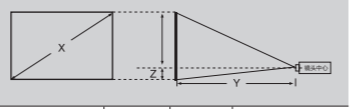

产品尺寸图

附件

电源线	1.8 米
HDMI 线**	1.8 米
遥控器	有
电池	有

可选配件

灯泡	ELPLP97
空气过滤器	ELPAF32
无线网卡	ELPAP11
便携软包	ELPKS70

接口面板

投影距离

4:3 屏幕 X (屏幕尺寸)	最近端 (广角) Y (厘米)	最远端 (长焦) Y (厘米)	从镜头中心到屏幕下端的距离 Z (厘米)
60"	180	217	-10
80"	241	290	-14
100"	302	363	-17
120"	363	436	-20
150"	454	546	-25
200"	607	729	-34