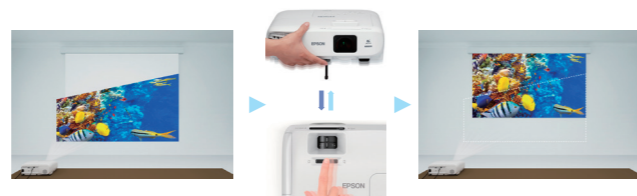

水平梯形校正滑钮

您可以通过水平梯形校正滑钮手动校正画面位置。水平梯形校正滑钮让调试投影机的过程更省力、更省事。