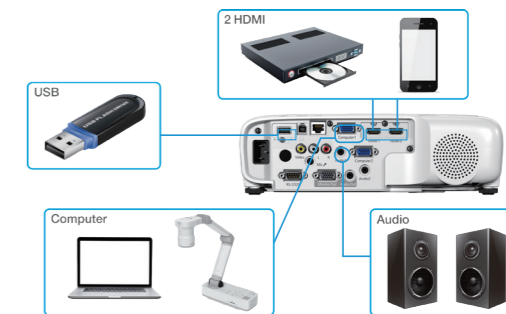

连接性能升级

投影机还配备多种接口，能连接到会议室里现有的电子设备。这又为您省去了一笔设备更新的费用。