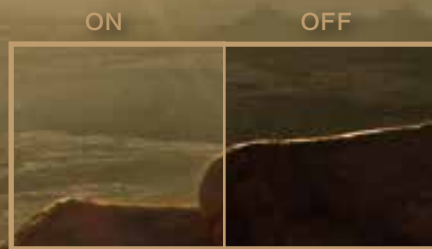

场景自适应 GAMMA 调节
明暗之间显真章