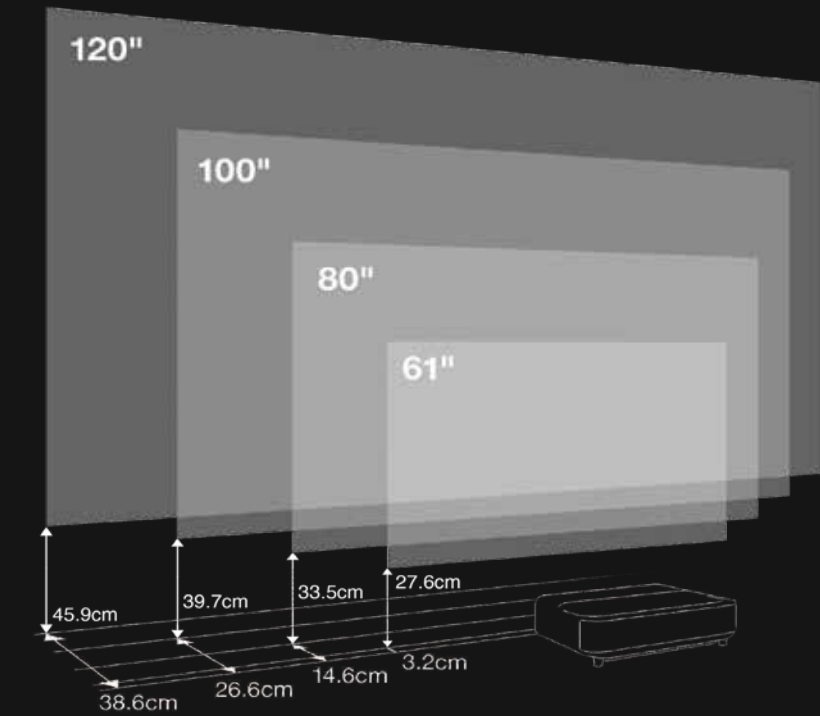

产品接口

*1 超短焦智能激光多媒体液晶投影机。

*2 数据来源于爱普生实验室，颜色模式：动态、光输出：100%，实际情况会因使用环境不同而有所差异。

*3 《信息显示测量标准》(IDMS) 2012 年 6 月发布了色彩亮度的测量方法，此标准由国际信息显示协会 (SID) 管理下的国际显示计量委员会 ICDM 负责编写。

*4 人眼视力保护相关信息请参考国家数字音视频及多媒体产品质量监督检验中心关于《液晶(LCD)投影与平板(FPD)显示系统在教育领域中的健康安全与系统性能分析研究报告》

*5 该数值为 ECO 模式 (50% 激光输出) 下测得，实际情况会因使用环境不同而有所差异。

*6 ECO 模式下光源使用标准寿命为 20,000 小时，激光光源实际使用寿命受使用模式、环境条件、用户使用习惯等因素影响有所差别；激光光源亮度将随使用时间的增加而逐渐降低，在低亮度模式下使用投影机，激光光源使用寿命将得到有效延长。

*7 承诺保修时间为产品购买之日起五年或光源使用 20,000 小时，以先到者为准。

*8 该数值指总存储空间，因软硬件计算方法不同，实际空间可能小于 16GB；系统显示内存为系统及内置默认软件占用后的实际用户可用内存。