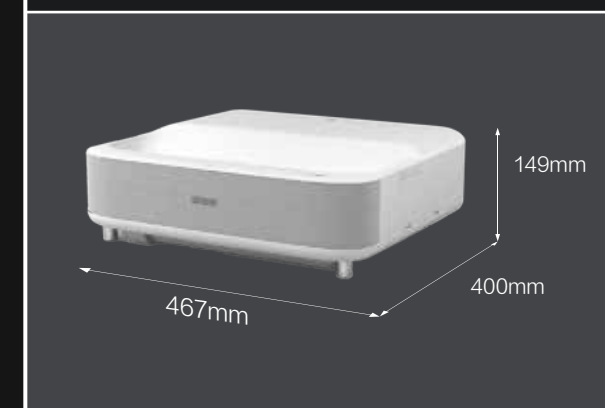

激光光源

20,000 小时激光光源 *6

5 年质保^{*7}，安心使用

型号		EH-LS300W/B	
投影系统		RGB光阀式液晶投影系统	
投影方式		正装	
主要部件技术参数	LCD	尺寸	0.61英寸 (C2 Fine)
		纵横比	16:9
	投影镜头	类型	手动聚焦
		焦距	3.7mm
		投射比	0.26
	光源	类型	激光
参考寿命		20000小时*6	
分辨率		1080p (1920x1080)	
亮度	白色亮度/色彩亮度	3600lm^{2*3}	
对比度		2,500,000:1²	
色彩模式		动态、鲜明、明亮影院、影院、自然	
色彩处理		10 bit	
色彩还原		超10.7亿色	
高级画面调整	降噪	支持	
	细节增强	支持	
	GAMMA调节	场景自适应	
	自定义	亮度、对比度、饱和度、色调、清晰度	
接口		USB-Type A*1, HDMI*2, Audio Optical Out*1, USB Type B mini*1 (Service)	
智能系统	操作系统	安卓9.0 (腾讯极光)	
	运行内存	2GB	
	存储	16GB^{*8}	
	无线投屏	支持 (需使用内置投屏APP)	
	语音操作	支持	
	蓝牙音响模式	支持	
尺寸	长度x高度x进深	467x149 x400 mm	
重量		约7.2kg	
风扇噪音	标准	约37dB	
音响		雅马哈2.1声道 (5W*2+10W低音)	
电器规格		100 - 240V AC(+/-10%), 50/60 Hz	
耗电量	标准模式	278W	
	环保模式	179W	

屏幕尺寸		投影距离 (镜头中心到屏幕的距离)
61"	135 × 76cm	34.9
80"	177 × 100cm	46.3
100"	221 × 125cm	58.3
120"	266 × 149cm	70.3

备注: 投影距离为机器镜头到幕布的距离

产品尺寸