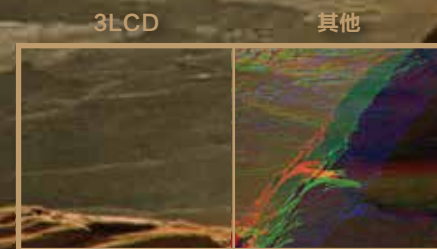

# 无微不至 见微知著

智能降噪，细节增强  
细微之处见分晓

支持 HDR10/HLG  
增强画面对比度，坐看光影变幻

场景自适应 GAMMA 调节  
明暗之间显真章

3LCD 3 芯片投影显示技术  
色彩过渡平滑自然，无色彩分离及彩虹现象