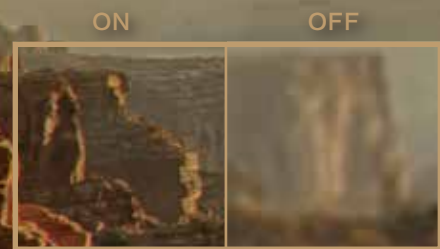

波澜壮阔，洞若观火

EH-LS300 系列激光电视

无微不至 见微知著

智能降噪，细节增强
细微之处见分晓