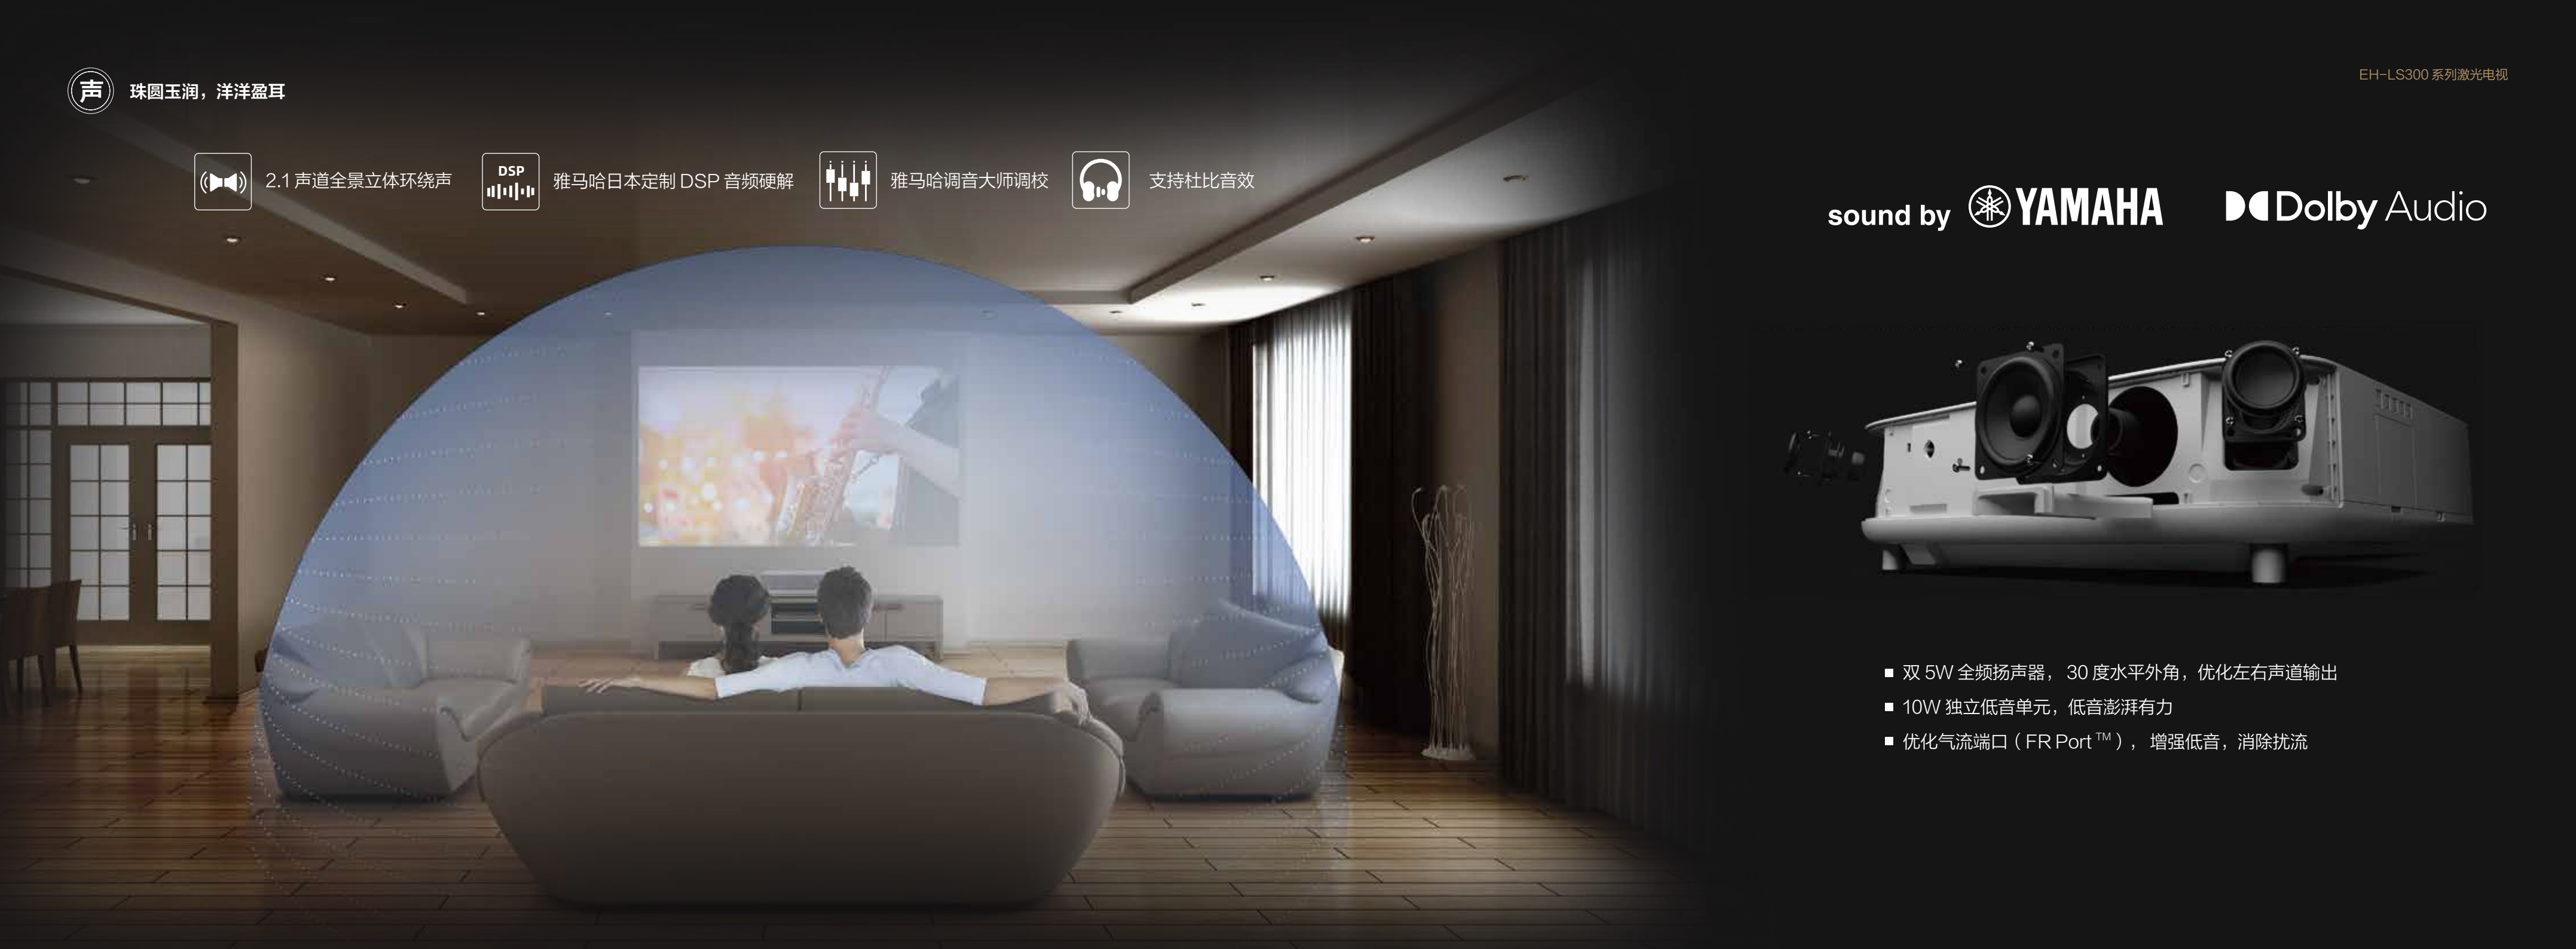

声 珠圆玉润，洋洋盈耳

2.1 声道全景立体环绕声

DSP 雅马哈日本定制 DSP 音频硬解

雅马哈调音大师调校

支持杜比音效

sound by YAMAHA

Dolby Audio

- 双 5W 全频扬声器，30 度水平外角，优化左右声道输出
- 10W 独立低音单元，低音澎湃有力
- 优化气流端口（FR Port™），增强低音，消除扰流