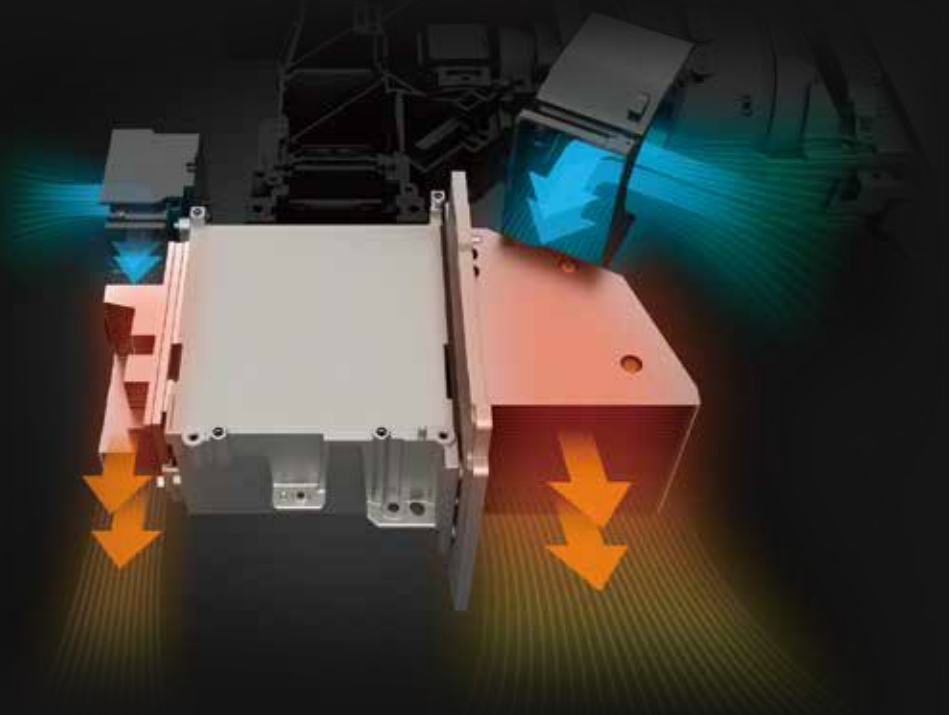

漫反射护眼^{*4} 无界巨幕，随心畅享

无线投屏，无限分享

内置运动传感器，防止光源直射

气定神闲

风扇噪音低至 23dB^{*5}，享受静谧体验